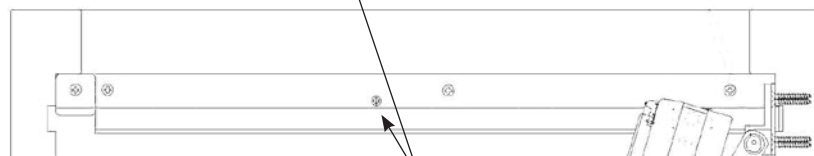

Combi 500 side-sving m/integreret sikring

Nørregade 25 • DK-9700 Brønderslev

Tel: +45 96 45 56 56 • www.pn-beslag.dk

For til stadighed at tilpasse PN's sortiment, vil vi fra årsskiftet levere vores Combi 500 side-sving beslag med en ny og forbedret børnesikring. Tilpasningen betyder samtidig, at fangtappen for børnesikringen bliver integreret i bundskinnen. Beslagene vil ligeledes for numrene 3963 og 3964 indeholde pudsesikring.

Endelig vil vi henlede opmærksomheden på, at vores anbefaling til rammehøjde ved anvendelse af side-sving beslag er ændret til 1200 mm. (se iøvrigt den tekniske manualer på www.pn-beslag.dk)

Forventes på lager 1. januar 2011

Fangtap

Pudsesikring

Børnesikring

Varenummer	Varetekst	EAN	TUN	NOBB	Colli
3962-1-9300	302-474 H	5701984078744	1432405	43741475	5 sæt
3962-2-9300	302-474 V	5701984078751	1432406	43741486	5 sæt
3963-1-9300	475-644 H	5701984078768	1432410	43741494	5 sæt
3963-2-9300	475-644 V	5701984078775	1432412	43741505	5 sæt
3964-1-9300	645-802 H	5701984078782	1432416	43741513	5 sæt
3964-2-9300	645-802 V	5701984078799	1432418	43741524	5 sæt