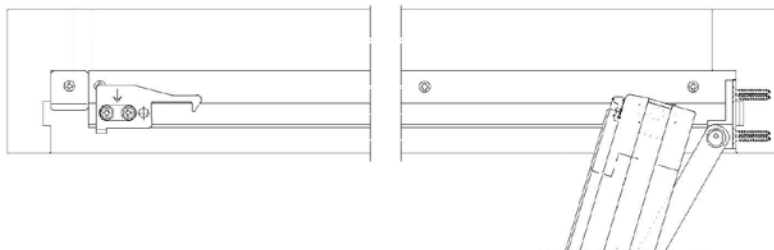

Combi 500 side-sving m/integreret sikring

Nørregade 25 • DK-9700 Brønderslev

Tel: +45 96 45 56 56 • www.pn-beslag.dk

For til stadighed at tilpasse PN's sortiment, vil vi fra årsskiftet levere vores Combi 500 side-sving beslag med en ny og forbedret børnesikring. Tilpasningen betyder samtidig, at fangtappen for børnesikringen bliver integreret i bundskinnen. Beslagene vil ligeledes for numrene 3963 og 3964 indeholde pudsesikring.

Endelig vil vi henlede opmærksomheden på, at vores anbefaling til rammehøjde ved anvendelse af side-sving beslag er ændret til 1200 mm. (se iøvrigt den tekniske manualer på www.pn-beslag.dk)

Forventes på lager 1. januar 2011

Fangtap

Pudsesikring

Børnesikring

Varenummer	Varetekst	EAN	TUN	NOBB	Colli
3962-1-9300	302-474 H	5701984078744	1432405	43741475	5 sæt
3962-2-9300	302-474 V	5701984078751	1432406	43741486	5 sæt
3963-1-9300	475-644 H	5701984078768	1432410	43741494	5 sæt
3963-2-9300	475-644 V	5701984078775	1432412	43741505	5 sæt
3964-1-9300	645-802 H	5701984078782	1432416	43741513	5 sæt
3964-2-9300	645-802 V	5701984078799	1432418	43741524	5 sæt