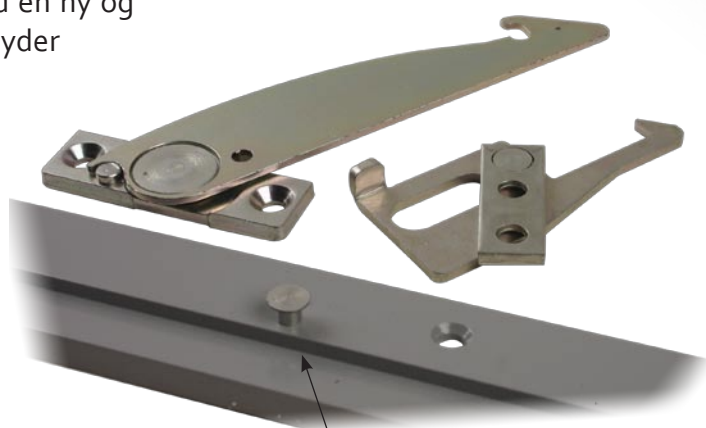

Combi 500 side-sving m/integreret sikring

Nørregade 25 • DK-9700 Brønderslev

Tel: +45 96 45 56 56 • www.pn-beslag.dk

For til stadighed at tilpasse PN's sortiment, vil vi fra årsskiftet levere vores Combi 500 side-sving beslag med en ny og forbedret børnesikring. Tilpasningen betyder samtidig, at fangtappen for børnesikringen bliver integreret i bundskinnen. Beslagene vil ligeledes for numrene 3963 og 3964 indeholde pudsesikring.

Endelig vil vi henlede opmærksomheden på, at vores anbefaling til rammehøjde ved anvendelse af side-sving beslag er ændret til 1200 mm. (se iøvrigt den tekniske manualer på www.pn-beslag.dk)

Forventes på lager 1. januar 2011

Fangtap

Pudsesikring

Børnesikring

Varenummer	Varetekst	EAN	TUN	NOBB	Colli
3962-1-9300	302-474 H	5701984078744	1432405	43741475	5 sæt
3962-2-9300	302-474 V	5701984078751	1432406	43741486	5 sæt
3963-1-9300	475-644 H	5701984078768	1432410	43741494	5 sæt
3963-2-9300	475-644 V	5701984078775	1432412	43741505	5 sæt
3964-1-9300	645-802 H	5701984078782	1432416	43741513	5 sæt
3964-2-9300	645-802 V	5701984078799	1432418	43741524	5 sæt